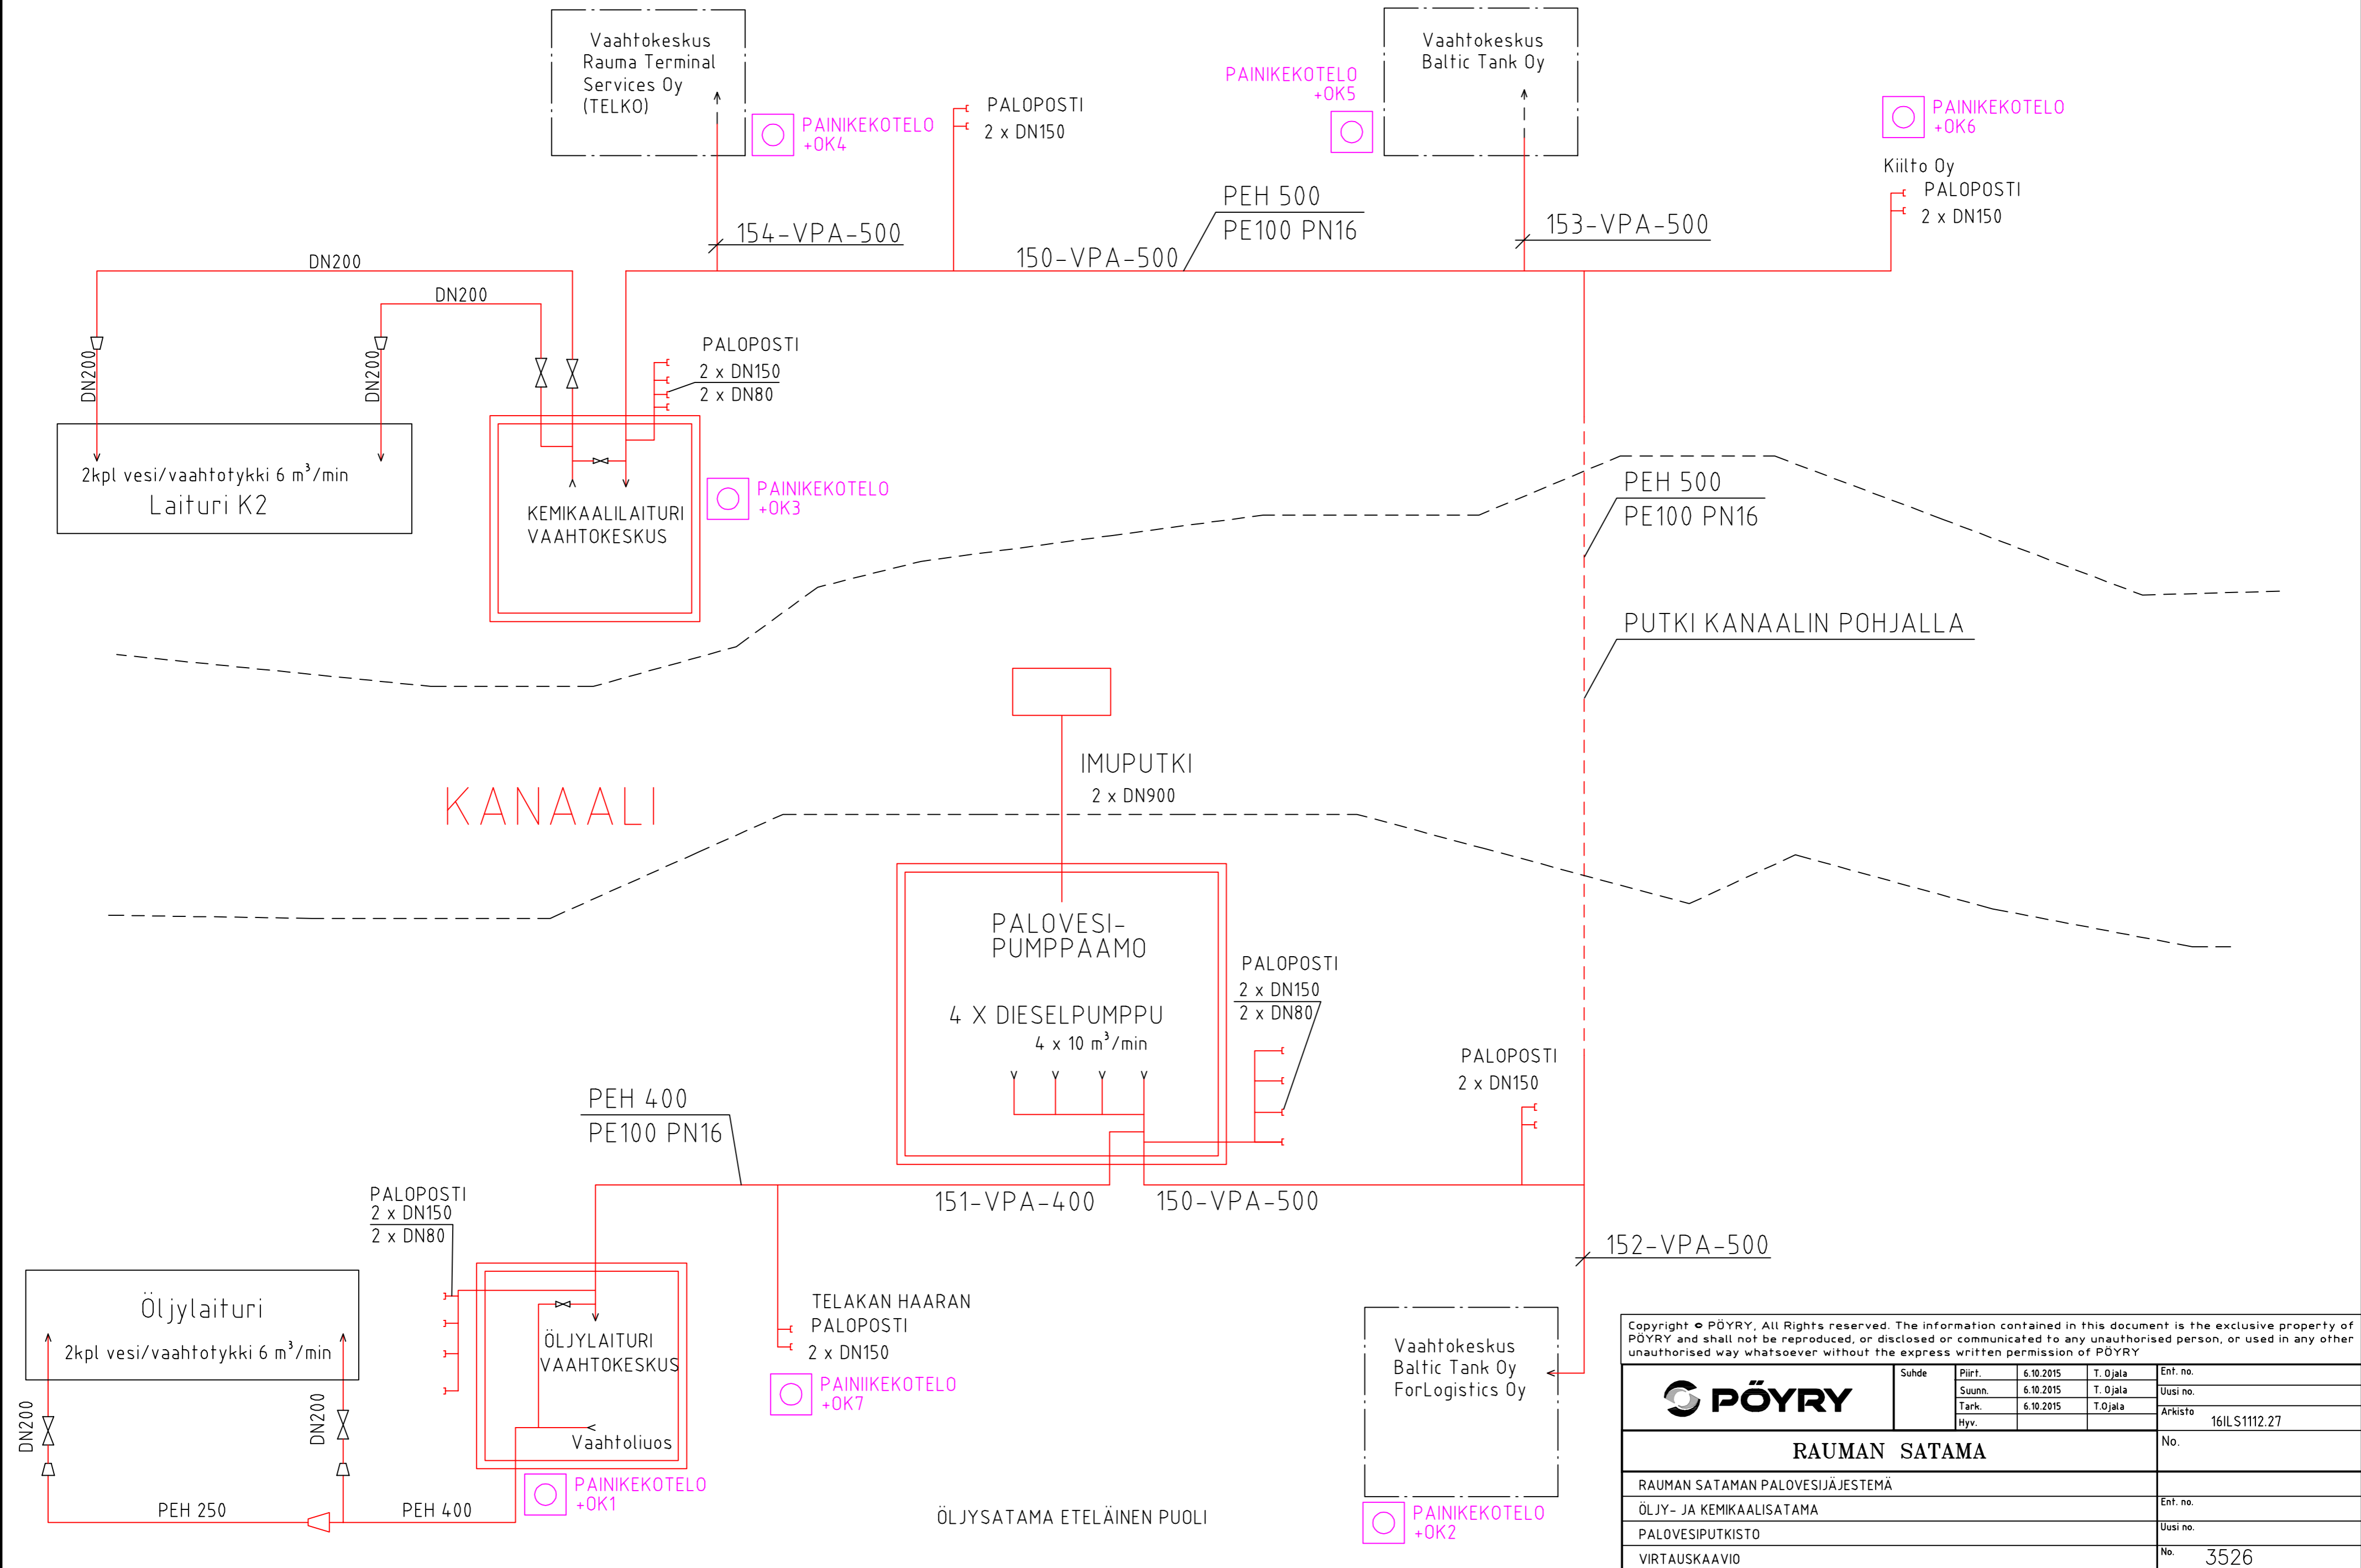

SAMMUTUSKALUSTON SJAINTIKARTTA

SAMMUTTIMIA

HÄTÄSUIHKU

VÄESTÖNSUOJA

KOKOONTUMISASEMA

KEMIKAALISATAMA POHJOINEN PUOLI

Copyright © PÖYRY. All Rights reserved. The information contained in this document is the exclusive property of PÖYRY and shall not be reproduced, or disclosed or communicated to any unauthorised person, or used in any other unauthorised way whatsoever without the express written permission of PÖYRY

	Suhde	Piirt.	6.10.2015	T. Ojala	Ent. no.
		Suunn.	6.10.2015	T. Ojala	Uusi no.
		Tark.	6.10.2015	T. Ojala	Arkisto
		Hyv.			16ILS1112.27
RAUMAN SATAMA					No.
RAUMAN SATAMAN PALOVESIJÄJESTEMÄ					Ent. no.
ÖLJY- JA KEMIKAALISATAMA					Uusi no.
PALOVESIPUTKISTO					No.
VIRTAUSKAAVIO					3526