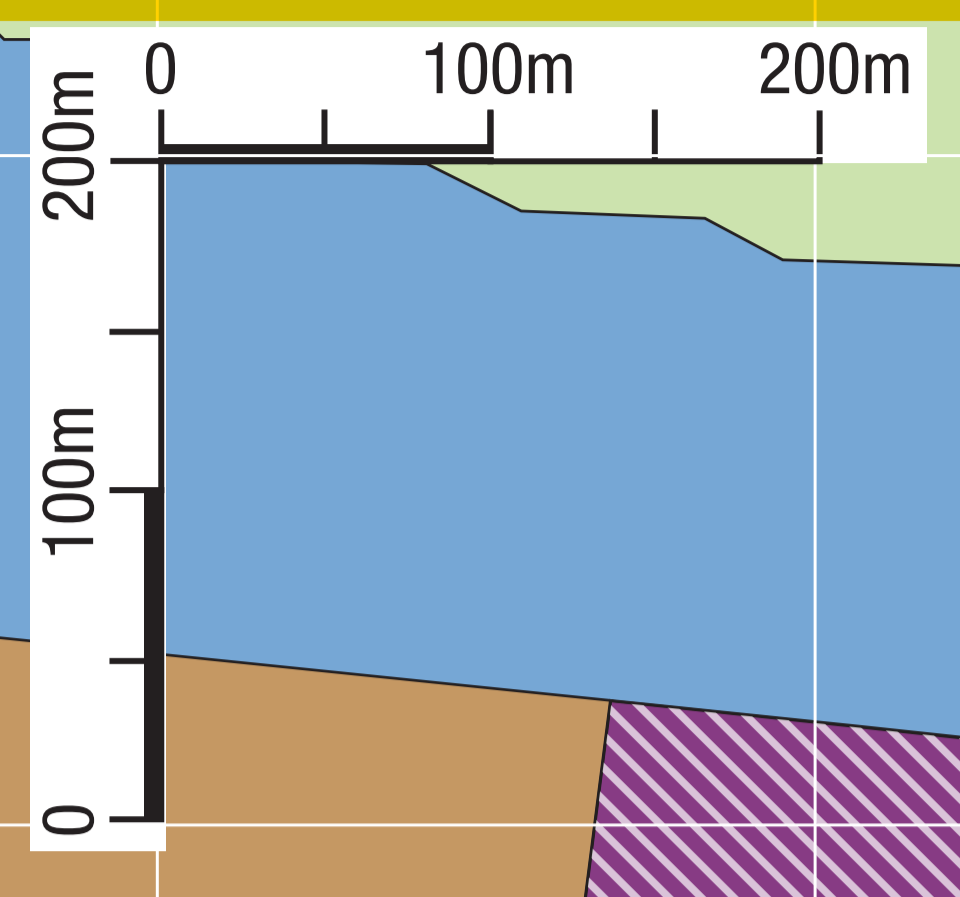

# HENKILÖAUTOJEN SALLITUT PYSÄKÖINTIPAIKAT LAITURIALUEIDEN LÄHEISYYDESSÄ

	Tuonti / Vientivarasto	Import / Export Shed		Öljy/Kemikaliosäiliö	Oil/Chemical tank		Sivuportti	Secondary Gate		Hätäsuihku	Emergency Shower
	Toimisto	Office		Aita	Fence		Erikoiskuljetusportti	Gate for high- / long- / wide transport		Helikopterin laskeutumispaikka	Helipad
	Tuontivarasto	Import Warehouse		Konttiterminaali	Container Terminal		Hätäportti	Emergency Exit Gate		Vartioitu tasonisteys	Railway Crossing with Barrier
	Vientivarasto	Export Warehouse		Muu rakennus	Other Building		Talousjätepisteet	Domestic Waste Collection Points		Vartioimaton tasonisteys	Railway Crossing
							Kokoontumispaikka	Assembly Point			