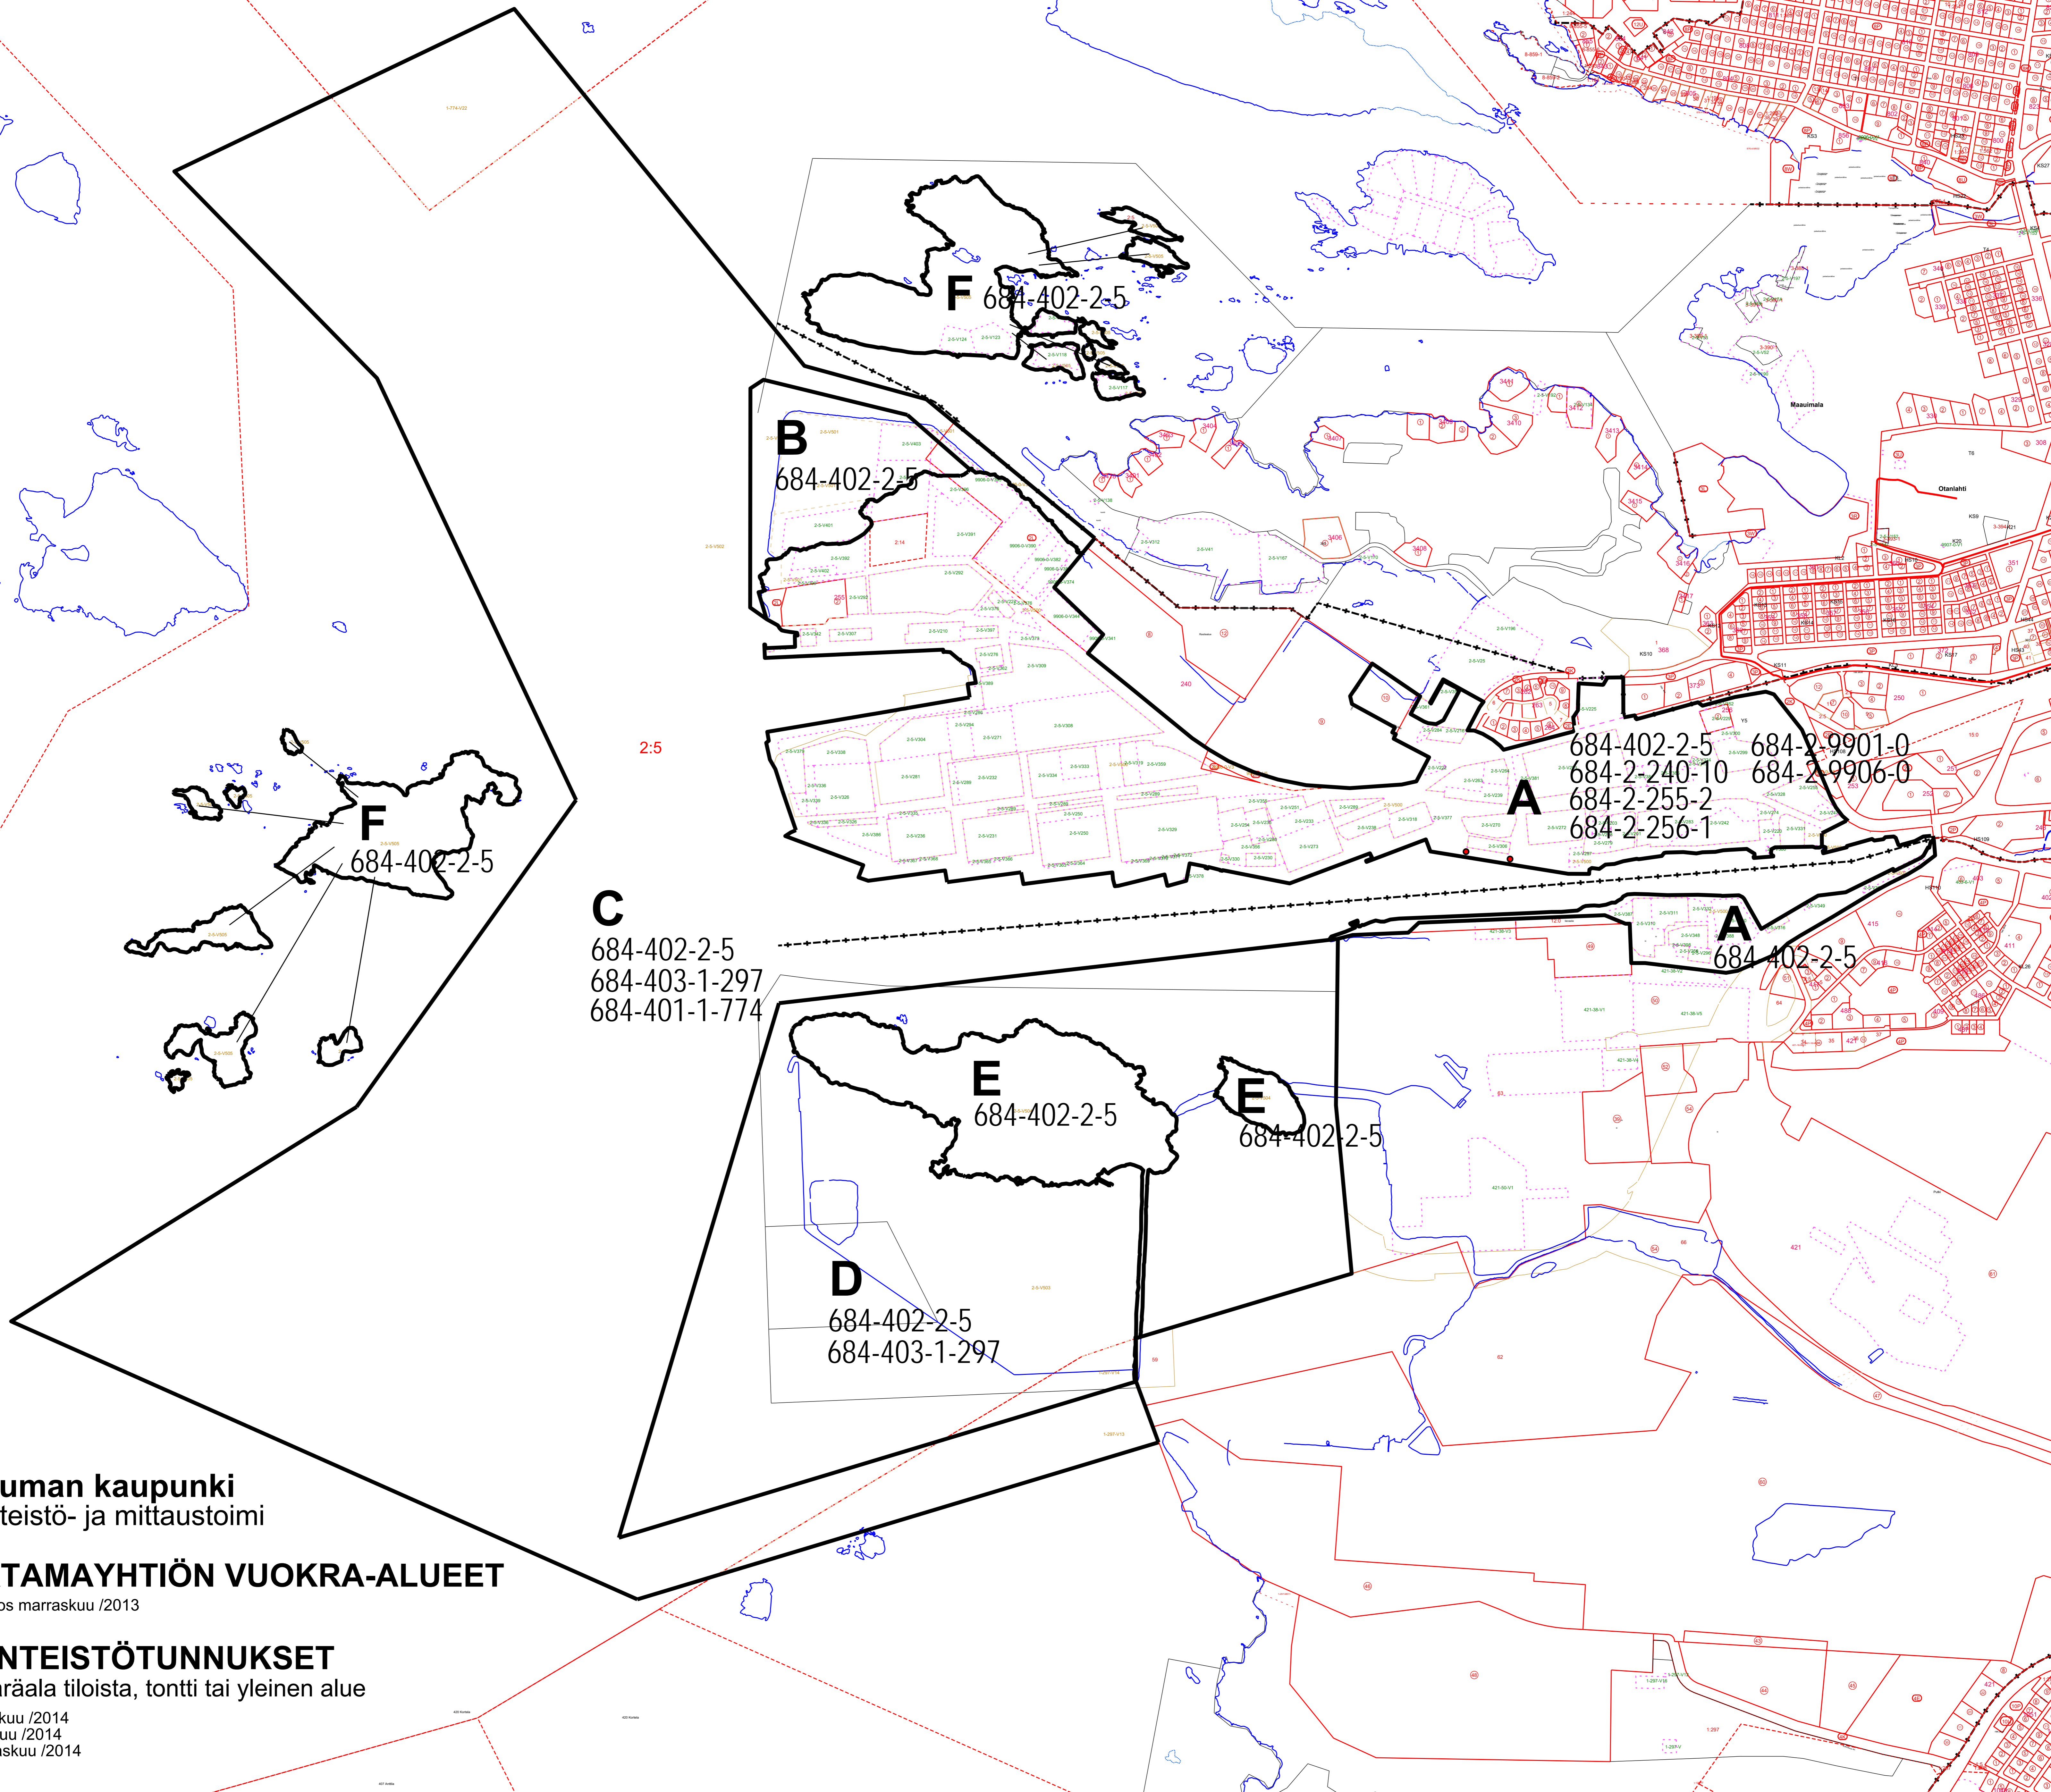

Appendix 1

Rauman kaupunki
kiinteistö- ja mittaustoimi

SATAMAYHTIÖN VUOKRA-ALUEET
luonnos marraskuu /2013

KIINTEISTÖTUNNUKSET
määräala tiloista, tontti tai yleinen alue

heinäkuu /2014
syyskuu /2014
marraskuu /2014