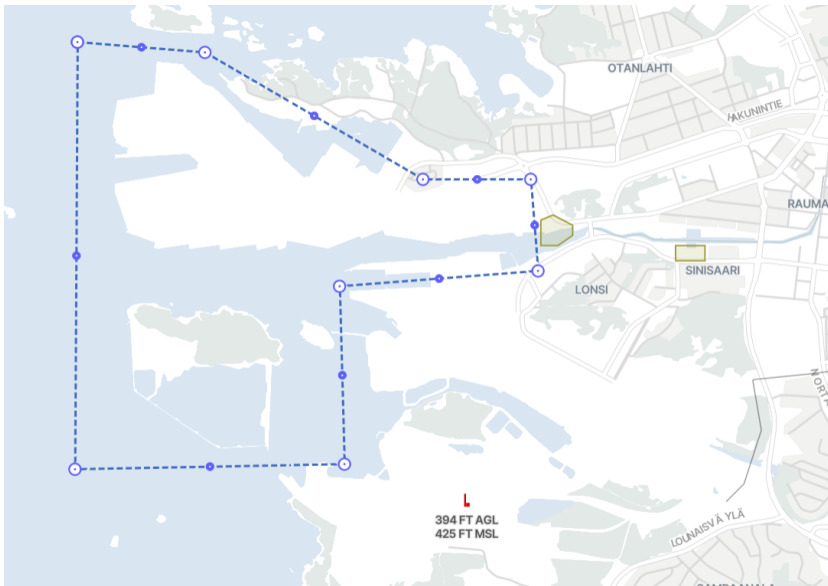

**Rauma - Rauman satama UAS, SFC - 150m AGL**

610816N 0212516E - 610814N 0212608E - 610749N 0212737E - 610749N 0212821E -  
610731N 0212824E - 610728N 0212703E - 610653N 0212705E - 610652N 0212515E -  
610816N 0212516E